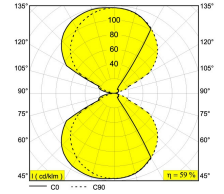

[Weblink](#)

Available colors: **WHITE (275 04 24 W)**

INCL.4 x POWERLED WHITE 1,1W / CRI>80 / 3000K
INCL.LED POWER SUPPLY 350mA-DC

LED Technics: Light source: 480 lm // 4.4 W // 122 lm/W
 Luminaire: 283 lm // 5 W // 56 lm/W

100-240V / 50-60Hz

Class: **I**

Weight: **0.6 KG**

Protection level: **IP20**

Minimum distance: **n.a.**

For detailed installation instructions, please consult the manual. [275_04_24_HAND.pdf](#)

GALA LED WW
275 04 24