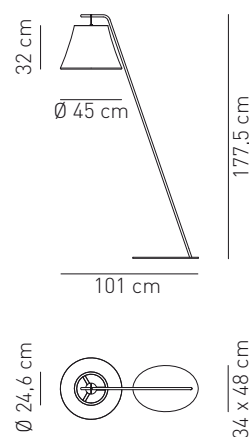

Attacco -Tipo di lampadina Base - Bulb type	Potenza assorbita Power consumption	Codice ILCOS ILCOS code	Direzione luce Light direction
E27 alogena E27 halogen	1 x max 100 W	HSGST/UB	diretta, indiretta direct, indirect
E27 fluorescente E27 fluorescent	1 x max 20 W	FB-CFL (dim. only)	diretta, indiretta direct, indirect
Alimentazione Voltage supply	220 - 240 V		
Collegamento Connection	A spina Equipped with plug		
Classe di isolamento Appliance class	Classe II Class II		
Grado di protezione Protection degree	IP 20		
Modalità accensione Switch mode	Con dimmer With dimmer		
Struttura Structure	Metallo con finitura grigio alluminio Varnished aluminium grey finish frame		
Tessuto paralume Lampshade fabric	Tessuto a rete nei colori bianco, lilla e sabbia Mesh fabric in white, lilac and sand		

PT SUNSHA

Design by Marco Taietta

Collezione di lampade da terra e a sospensione con paralume ignifugo in tessuto a rete nei colori bianco, lilla e sabbia e montatura con finitura grigio alluminio. Fonti luminose: fluorescente (a risparmio energetico) o alogena eco.

Collection of floor and suspension lamps with fireproof mesh fabric lampshade in white, lilac and sand with aluminium grey finish frame.

Light sources: fluorescent (energy saving) or halogen eco.

Tipologia: LAMPADA DA TERRA

Typology: FLOOR LAMP

Certificazioni / Certifications: