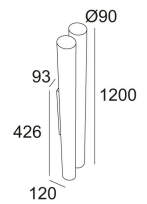

## BE COOL 230

274 252 83

[Weblink](#)

Available colors: ALU GREY (274 252 83 A)

INCL.2 x LED CLUSTER 30W / 3000K / 3920lm

INCL.2 x LED POWER SUPPLY 700mA-DC

LED Technics: Light source: 7840 lm // 60 W // 131 lm/W  
Luminaire: 69 W // 0 lm/W

220-240V / 0|50-60Hz

Class: I

Weight: 5 KG

Protection level: IP40

Minimum distance: n.a.

For detailed installation instructions, please consult the manual. [274\\_252\\_XX\\_HAND.pdf](#)

**BE COOL 230**

274 252 83